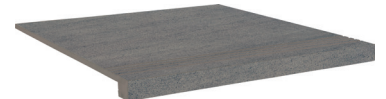

6503

neo stone collection

pavimento · porcelánico

65x65/63x63

6503 Perla Rect. Lapado B113
63x63

6503 Gris Rect. Lapado B113
63x63

6503 Marengo Rect. Lapado B113
63x63

Trapecio 6503 Perla P161
62,72x27,18

Trapecio 6503 Gris P161
62,72x27,18

Trapecio 6503 Marengo P161
62,72x27,18

Decor 6503 Gris-Marengo-Perla P197
62,72x27,18 Berlín

6503 Perla · 65x65 B089

6503 Gris · 65x65 B089

6503 Marengo · 65x65 B089

Peldaño Vuelta 6503 Marengo · 63x63 * P196

Peldaño Angular 6503 Marengo · 63x63 * P205

Rodapié 6503 Perla P069
7,8x63 **

Rodapié 6503 Gris P069
7,8x63 **

Rodapié 6503 Marengo P069
7,8x63 **

Diseño destonificado de las piezas.

* Disponible en todos los colores. ** Sólo se venden en cajas completas.