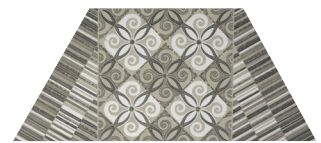

6503

neo stone collection

pavimento · porcelánico

65x65/63x63

6503 Perla Rect. Lapado B113
63x63

6503 Gris Rect. Lapado B113
63x63

6503 Marengo Rect. Lapado B113
63x63

Trapecio 6503 Perla P161
62,72x27,18

Trapecio 6503 Gris P161
62,72x27,18

Trapecio 6503 Marengo P161
62,72x27,18

Decor 6503 Gris-Marengo-Perla P197
62,72x27,18 Berlín

6503 Perla · 65x65 B089

6503 Gris · 65x65 B089

6503 Marengo · 65x65 B089

Peldaño Vuelta 6503 Marengo · 63x63 * P196